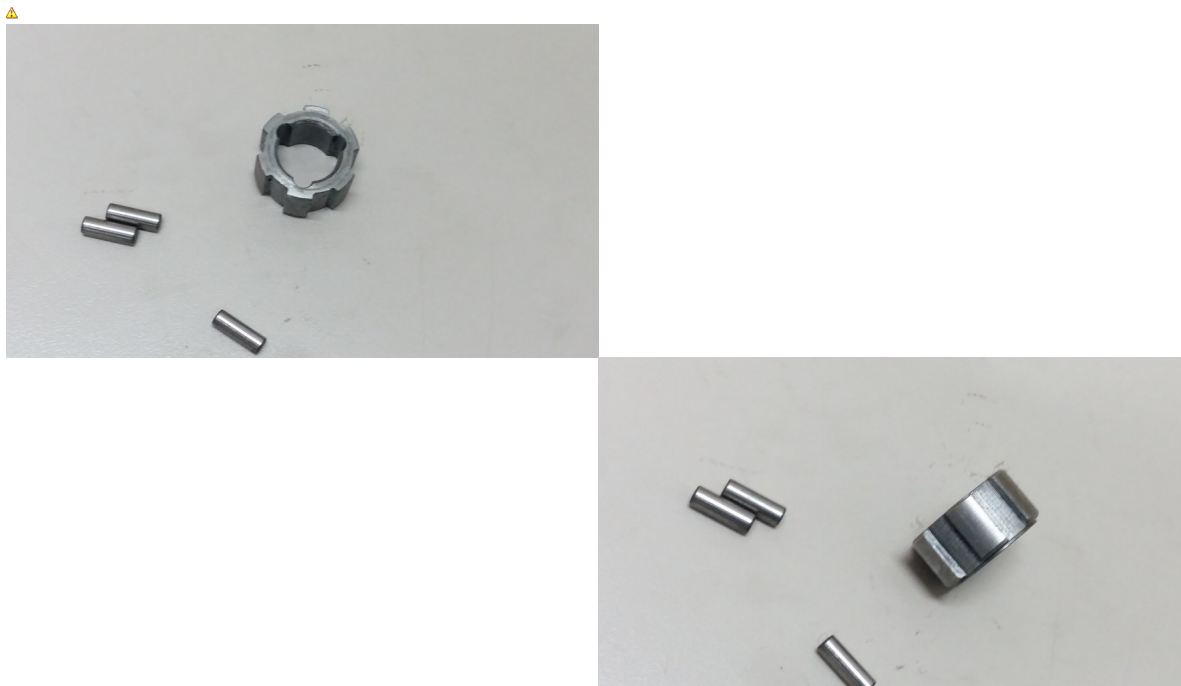

MONTESA ENDURO 75CC Y 125CC

CASQUILLO CON TETONES CENTRO MAZA EMBRAGUE MONTESA ENDURO 74-125 CC BUEN ESTADO

Calificación: Sin calificación

Precio

[Ask a question about this product](#)

Comentarios

Aún no hay comentarios para este producto.